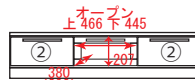

## TVBoard

120TV ボード 6.4才  
W1192×D420×H350  
¥ 27,800 ( 売価税別 )  
¥ 30,580 ( 売価税込 )

150TV ボード 8.1才  
W1492×D420×H350  
¥ 32,800 ( 売価税別 )  
¥ 36,080 ( 売価税込 )

200MTV ボード 23才  
W1992×D420×H1805  
¥ 93,800 ( 売価税別 )  
¥ 103,180 ( 売価税込 )

## material

表面材：強化紙  
側面材：プリント紙化粧合板  
脚：ラバーウッド  
その他：白レールフルオープンレール使用  
原産国：ベトナム

《推薦テレビサイズ》  
②200HTV：50V～65V 型まで対応 (内寸幅 148.5 cm)

### 《POINT》

- ・ MTV 上部の中央の棚板は、取り外し可能。
- ・ 出し入れスムーズなフルオープンレールを使用。
- ・ 引き出しは丈夫な箱組仕様。

- ①引出内寸：W511×D325×H139(有効178) ・ 120TV：可動棚1枚/3cmピッチ2か所  
②引出内寸：W415×D325×H139(有効178) ・ 150TV：可動棚各1枚/3cmピッチ2か所  
④引出内寸：W415×D325×H139(有効178) ・ MTV：左右扉固定棚1枚、  
可動棚各5枚/6cmピッチ3か所×5