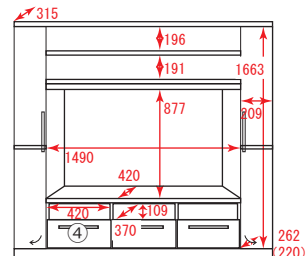

## material

表面材：強化紙  
側面材：プリント紙化粧合板  
脚：ラバーウッド  
その他：白レールフルオープンレール使用  
原産国：ベトナム

《推薦テレビサイズ》  
②200HTV：50V～65V 型まで対応 (内寸幅 148.5 cm)

### 《POINT》

- ・ MTV 上部の中央の棚板は、取り外し可能。
- ・ 出し入れスムーズなフルオープンレールを使用。
- ・ 引き出しは丈夫な箱組仕様。

- ①引出内寸：W511×D325×H139(有効178) ・ 120TV：可動棚1枚/3cmピッチ2か所  
②引出内寸：W415×D325×H139(有効178) ・ 150TV：可動棚各1枚/3cmピッチ2か所  
④引出内寸：W415×D325×H139(有効178) ・ MTV：左右扉固定棚1枚、  
可動棚各5枚/6cmピッチ3か所×5

## 【内寸図】

①引出内寸：W313×D325×H94  
(有効上段のみ 130/125)

- ・80 サイド：可動棚 3枚 / 6cmピッチ 7か所
- ・120 サイド：可動棚 3枚 / 6cmピッチ 7か所

ブラウン色 ナチュラル色

2024.09  
取引コード 3SU