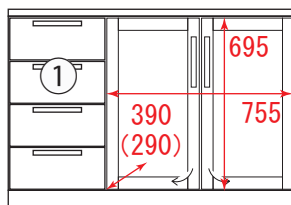

## SideBoard

80 サイドボード 10.3才  
W800×D430×H815  
¥39,800 (売価税別)  
¥43,780 (売価税込)

120 サイドボード 15.4才  
W1192×D430×H815  
¥47,800 (売価税別)  
¥52,580 (売価税込)

pick  
UP

## 【内寸図】

①引出内寸：W313×D325×H94  
(有効上段のみ 130/125)

- ・80 サイド：可動棚 3枚 / 6cmピッチ 7か所
- ・120 サイド：可動棚 3枚 / 6cmピッチ 7か所

ブラウン色 ナチュラル色

2024.09  
取引コード 3SU