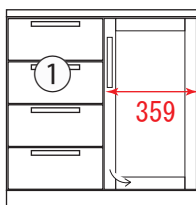

## SideBoard

80 サイドボード 10.3才  
W800×D430×H815  
¥39,800 (売価税別)  
¥43,780 (売価税込)

120 サイドボード 15.4才  
W1192×D430×H815  
¥47,800 (売価税別)  
¥52,580 (売価税込)

pick  
UP

### 《POINT》

- ・リビングに合わせやすいシンプルなデザイン。
- ・出し入れスムーズなフルオープンレールを使用。
- ・引き出しは丈夫な箱組仕様。

## 【内寸図】

①引出内寸：W313×D325×H94  
(有効上段のみ 130/125)

- ・80 サイド：可動棚 3枚 / 6cmピッチ 7か所
- ・120 サイド：可動棚 3枚 / 6cmピッチ 7か所

ブラウン色 ナチュラル色

2024.09  
取引コード 3SU