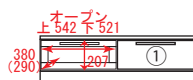

## material

表面材：強化紙  
側面材：プリント紙化粧合板  
脚：ラバーウッド  
その他：白レールフルオープンレール使用  
原産国：ベトナム

《推薦テレビサイズ》  
②200HTV：50V～65V 型まで対応 (内寸幅 148.5 cm)

### 《POINT》

- ・ MTV 上部の中央の棚板は、取り外し可能。
- ・ 出し入れスムーズなフルオープンレールを使用。
- ・ 引き出しは丈夫な箱組仕様。

- ①引出内寸：W511×D325×H139(有効178) ・ 120TV：可動棚1枚/3cmピッチ2か所  
②引出内寸：W415×D325×H139(有効178) ・ 150TV：可動棚各1枚/3cmピッチ2か所  
④引出内寸：W415×D325×H139(有効178) ・ MTV：左右扉固定棚1枚、  
可動棚各5枚/6cmピッチ3か所×5