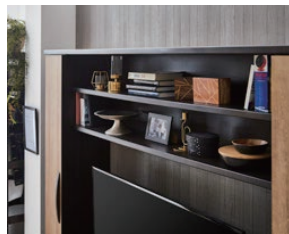

## material

表面材：強化紙  
側面材：プリント紙化粧合板  
脚：ラバーウッド  
その他：白レールフルオープンレール使用  
原産国：ベトナム

《推薦テレビサイズ》  
②200HTV：50V～65V 型まで対応 (内寸幅 148.5 cm)