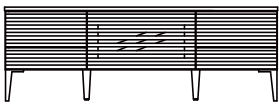

Ripple

リップル

Material

前板・戸板：無垢材（ウォールナット/オーク）

天板（ウォールナット）：ハイブリッド集成材

天板（オーク）：無垢材

外装：突板

内装：プリント合板

150 TVスタンド（脚タイプ）
W1504×D434×H517（脚高さ170）
AV収納：575×360×282（移動棚1枚）
WN ¥236,500（¥215,000+tax）
Oak ¥209,000（¥190,000+tax）

150 TVスタンド（台輪タイプ）
W1504×D434×H387（台輪高さ40）
WN ¥236,500（¥215,000+tax）
Oak ¥209,000（¥190,000+tax）