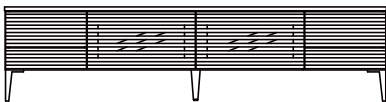

150 TVスタンド（脚タイプ）
W1504×D434×H517（脚高さ170）
AV収納：575×360×282（移動棚1枚）
WN ¥236,500（¥215,000+tax）
Oak ¥209,000（¥190,000+tax）

150 TVスタンド（台輪タイプ）
W1504×D434×H387（台輪高さ40）
WN ¥236,500（¥215,000+tax）
Oak ¥209,000（¥190,000+tax）

180 TVスタンド（脚タイプ）
W1804×D434×H517（脚高さ170）
AV収納：570×360×282（移動棚1枚）
WN ¥253,000（¥230,000+tax）
Oak ¥242,000（¥220,000+tax）

180 TVスタンド（台輪タイプ）
W1804×D434×H387（台輪高さ40）
WN ¥253,000（¥230,000+tax）
Oak ¥242,000（¥220,000+tax）