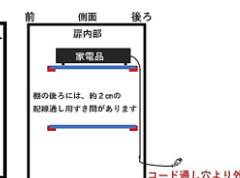

レール 3段ベアリング式フルスライドレール

120TV WN

120TV NA

120TV WH

160TV WN

160TV NA

160TV WH

カラー(3色よりお選び頂けます)

WN(ウォールナット柄)

NA(ナチュラル オーク柄)

WH(ホワイトオーク柄)

商品名

色柄

W

D

H