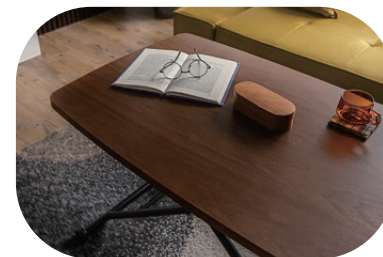

## Point 1

本物の木の質感がおしゃれで高級感を感じるテーブルです昇降できるのでちゃぶ台やデスク、ダイニングの補助テーブルと万能な使い方ができます。