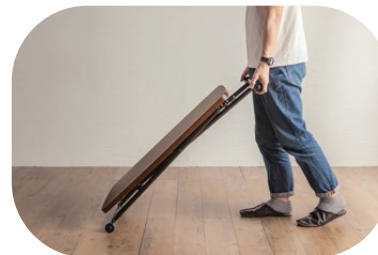

Point 2

脚の車輪がキャスターのようになっているので持ち運びもとても簡単♪一人でも楽々なのでお掃除もすすむこと間違いなし！